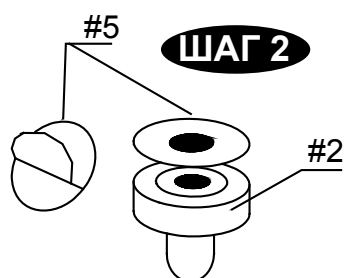

СПЕЦИФИКАЦИЯ

#1 КОРПУС СТОЛА 1 шт.	#2 БИТА 2 шт.	#3 ИГРОВАЯ ШАЙБА 2 шт.	#4 ВОРОТА 2 шт.
#5 ВОЙЛОЧНАЯ ПОДКЛАДКА 2 шт.	#6 ВИНТ С ПОЛУКРУГЛОЙ ГОЛОВКОЙ 10мм 4 шт.	#7 Установлен ДВИГАТЕЛЬ 1 шт.	

⚠ ВНИМАНИЕ:

1) Для работы требуется 6 батареек типа АА (не включены в комплект).
2) Не используйте в устройстве одновременно старые и новые батарейки.
3) Не смешивайте щелочные, стандартные (цинк-углеродные) или перезаряжаемые (никель-кадмиевые) батарейки.

Инструкции по сборке: